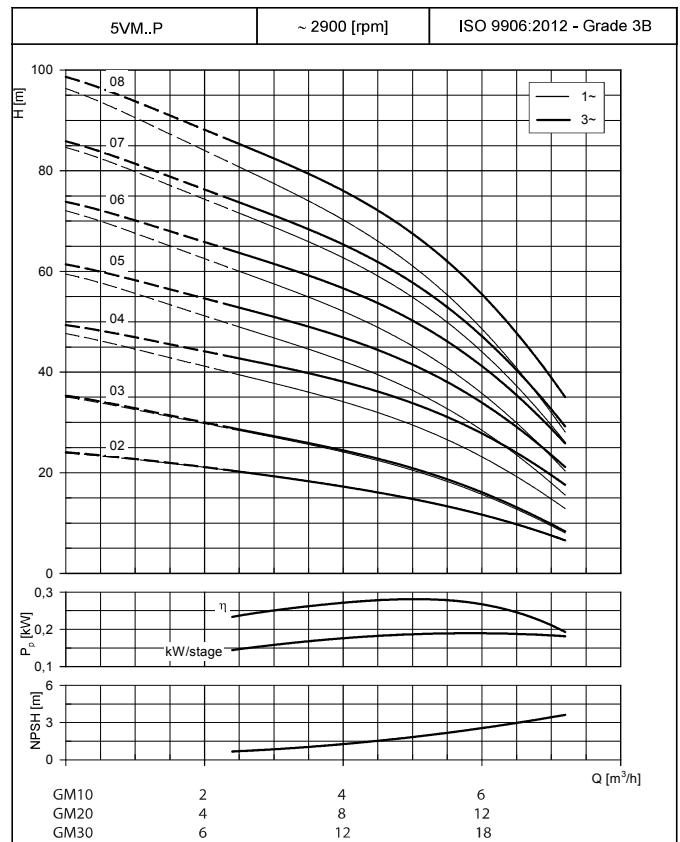

GMD 10-20-30 / VM