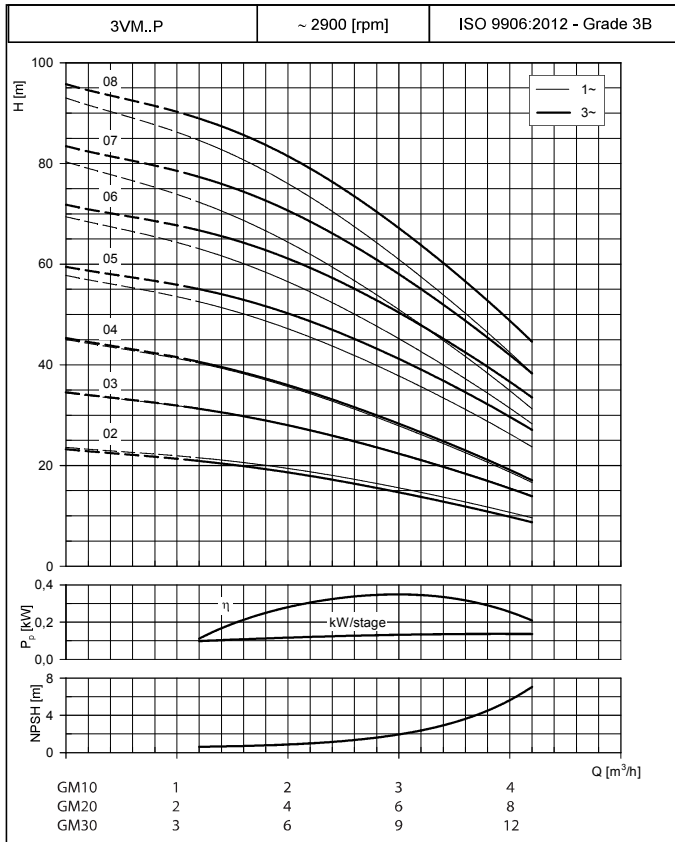

GM-VM SERİSİ

Dikey milli paket tipi hidroforlar

GMD 10-20-30 / VM